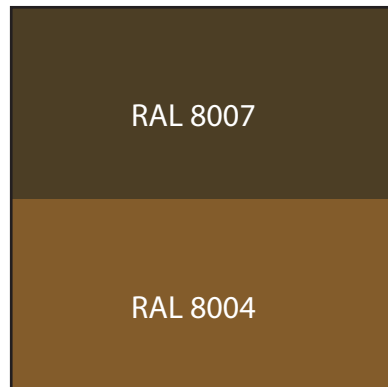

# Nuancier

Référence de base: nuancier RAL

Fermetures (fenêtres, porte d'entrée, garage)

Zone Ua, Ub, 1 Au

Fermetures (volets, gardes corps et vérandas)

Zone Ua, Ub, 1 Au